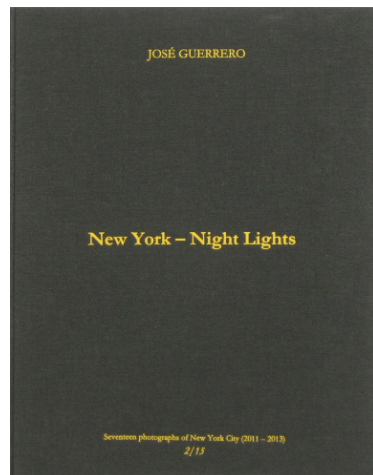

ALARCON CRIADO

New York - Night Lights
(portfolio)

16 fotografías / 16 prints

Impresión de tinta sobre papel de algodón – 21,6 x 28 cm (imagen 9,5 x 12,7 cm) c.u.
Archival pigment print on cotton paper – 11 x 8 ½ in (image 3 ¾ x 5 in) each

Ed: 15