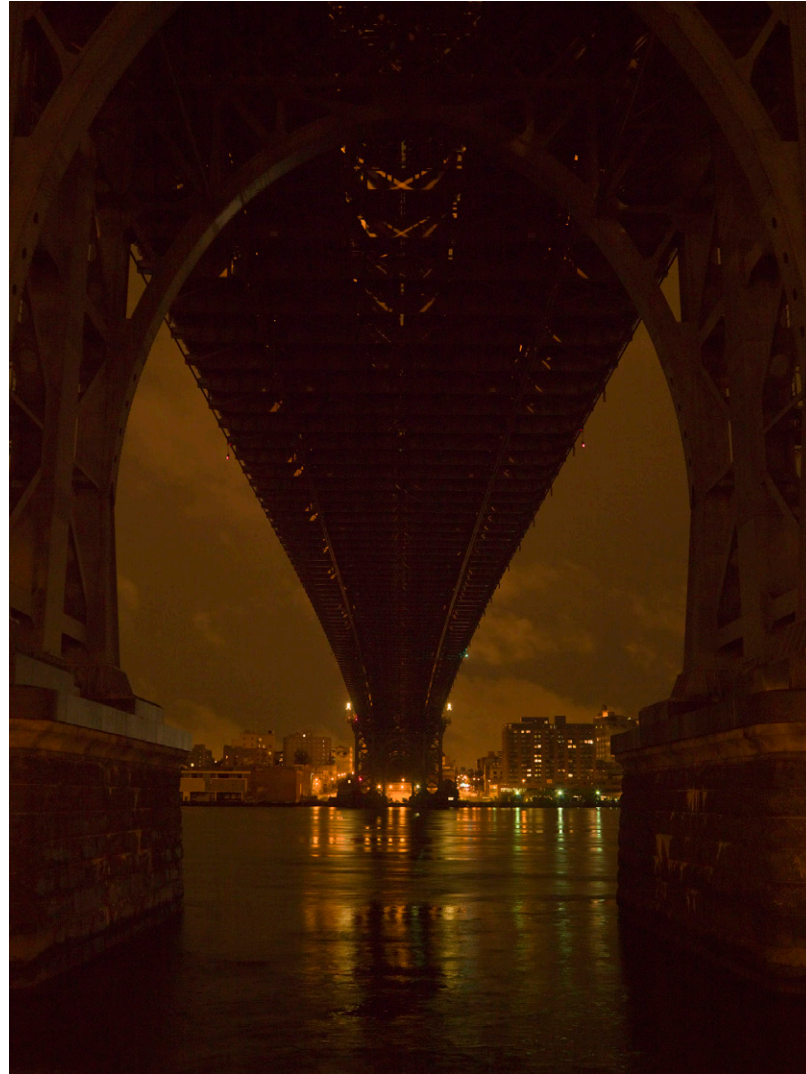

ALARCON CRIADO

Night Light #17, New York 2013

Impresión de tinta sobre papel de algodón - 59 x 71 cm (imagen 24 x 32 cm)
Archival pigment print on cotton paper - 23 ¼ x 28 in (image 9 3/8 x 12 ½ in)
Ed. 5 + 2ap