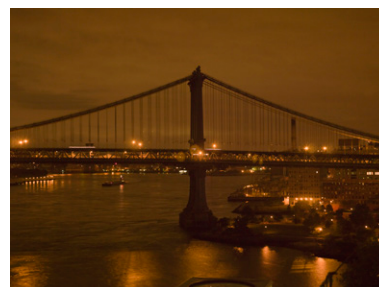

Night Light #15, NY 2013

Impresión de tinta sobre papel de algodón
Archival pigment print on cotton paper

Tamaño (marco): 59 x 71 cm (imagen 36 x 48 cm)
Size (framed): 23 ¼ x 28 in (image 14 x 18 ¾ in)

Ed: 5 + 2ap