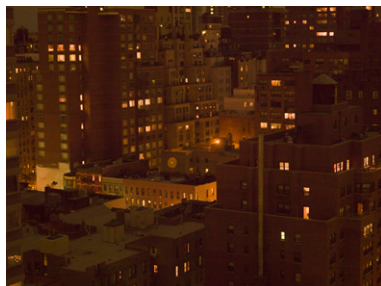

Night Light #11, NY 2013