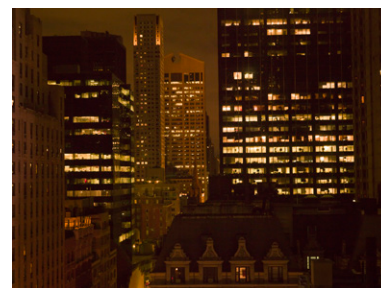

Night Light #08, NY 2013

Impresión de tinta sobre papel de algodón
Archival pigment print on cotton paper

Tamaño (marco): 59 x 71 cm (imagen 36 x 48 cm)
Size (framed): 23 1/4 x 28 in (image 14 x 18 3/4 in)

Ed: 5 + 2ap