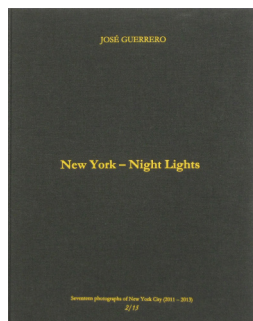

ALARCON CRIADO

NEW YORK - Night Lights
(portfolio)

Set de 16 fotografías
Impresión de tinta sobre papel de algodón - 21,6 x 28 cm (imagen 9,5 x 12,7 cm) c.u

Set of 16 prints
Archival pigment prints on cotton paper - 11 x 8 ½ in (image 3 ¾ x 5 in) each

Ed. 15

ALARCON CRIADO. Velarde, 9. 41001. Sevilla España. +34 954 22 16 13. info@alarconcriado.com. www.alarconcriado.com