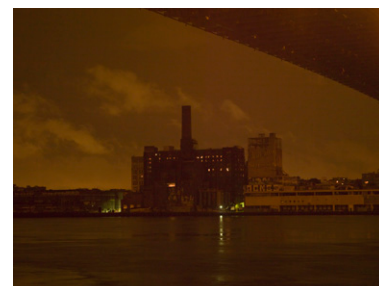

Night Light #16, NY 2013