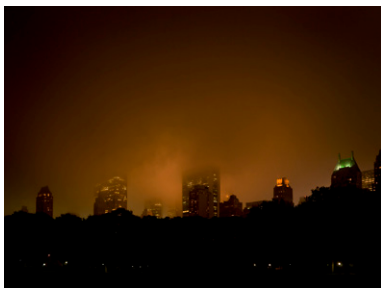

Night Light #04, NY 2011

Impresión de tinta sobre papel de algodón
Archival pigment print on cotton paper

Tamaño (marco): 85 x 105 cm (imagen 60 x 80 cm)
Size (framed): 33 3/4 x 41 in (image 23 3/8 x 31 1/2 in)

Ed: 5 + 2ap