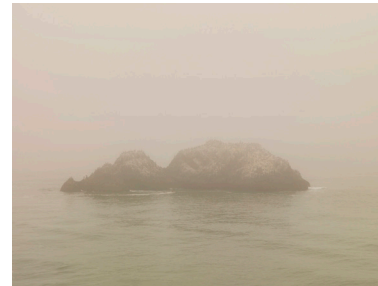

The Bay #08 (2013)

Impresión de tinta sobre papel de algodón
Archival pigment print on cotton paper

Tamaño (marco): 85 x 105 cm (imagen 60 x 80 cm)
Size (framed): 33 $\frac{1}{4}$ x 41 in (image 23 $\frac{3}{8}$ x 31 $\frac{1}{2}$ in)

Ed: 5 + 2ap